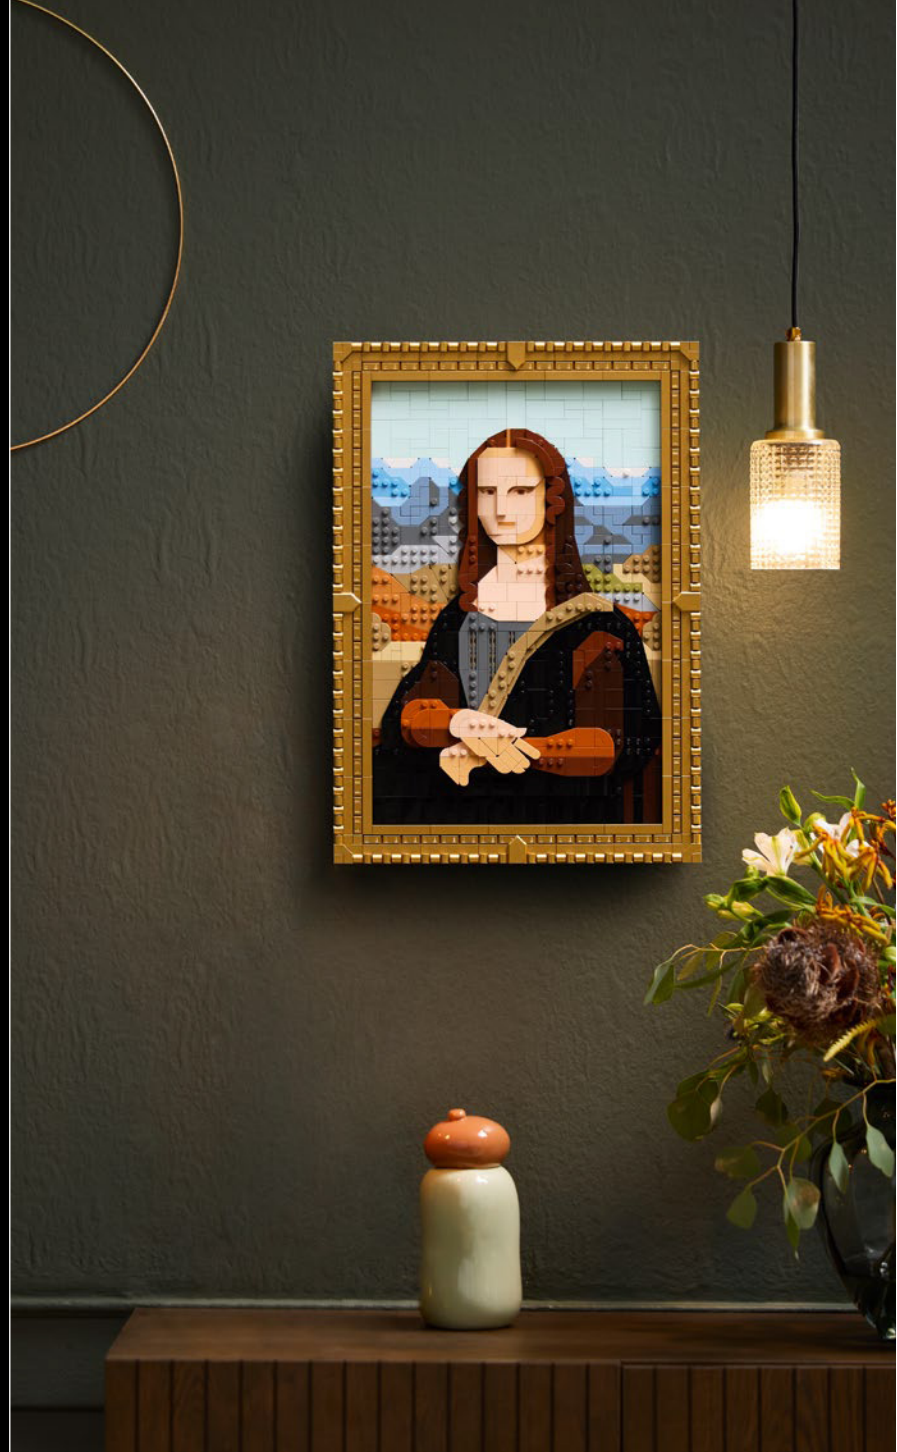

## Te damos la bienvenida a LEGO® Art

Experimentar el arte en cualquiera de sus formas amplía los límites de nuestra imaginación, además de liberar nuestra curiosidad y creatividad. Ese motor que impulsa a los grandes maestros a crear obras de arte icónicas existe en cada uno de nosotros: comienza por observar *algo que es*, y continúa cuando te preguntas lo que *podría ser* y reúnes la inspiración para expresar *nuevas ideas* a través de un medio artístico. Esta es tu bienvenida a la experiencia LEGO® Art.

## La interpretación LEGO® Art

Reinterpretar la obra de arte **más famosa del mundo** al estilo LEGO® es una manera lúdica de superar los límites y encontrar nuevos y desafiantes modos de usar los ladrillos LEGO como medio artístico. Se han llevado a cabo extensas investigaciones para elegir el formato, las tonalidades y las formas más adecuados, buscando que el resultado cause un impacto memorable. Los colores de la pintura original se han ido apagando de forma natural y la laca ha sufrido los efectos de la oxidación, dando a la pieza un tenue tono amarillento. Como homenaje a la obra maestra de Leonardo da Vinci, este modelo intenta recrear el aspecto que podría haber tenido la *Mona Lisa* cuando estaba recién pintada mediante una vibrante combinación de colores LEGO. Se han usado diversas fórmulas geométricas y matemáticas para representar con fidelidad la pose y los rasgos del emblemático retrato. Diseñado para deleitar y despertar la curiosidad y la creatividad, este modelo demuestra cómo puedes aprovechar el impacto visual de los elementos LEGO al crear tu propia obra de arte.