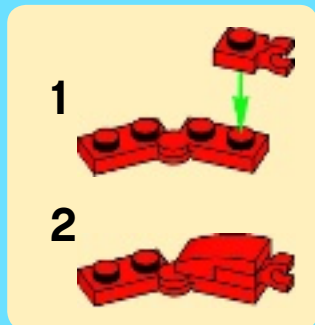

LEGO

Mixels

41502

ZORCH

WARNING: CHOKING HAZARD.
Toy contains small parts and a small ball.
Not for children under 3 years.

CN
CARTOON NETWORK

AVERTISSEMENT : RISQUE D'ÉTOUFFEMENT.
Le jouet contient des petites pièces ainsi qu'une petite boule.
Il ne convient pas aux enfants de moins de 3 ans.

ADVERTENCIA: PELIGRO DE ASFIXIA.
Juguete que contiene partes pequeñas y una pelota pequeña.
No recomendado para niños menores de 3 años.

1

2

3

6

7

8

9